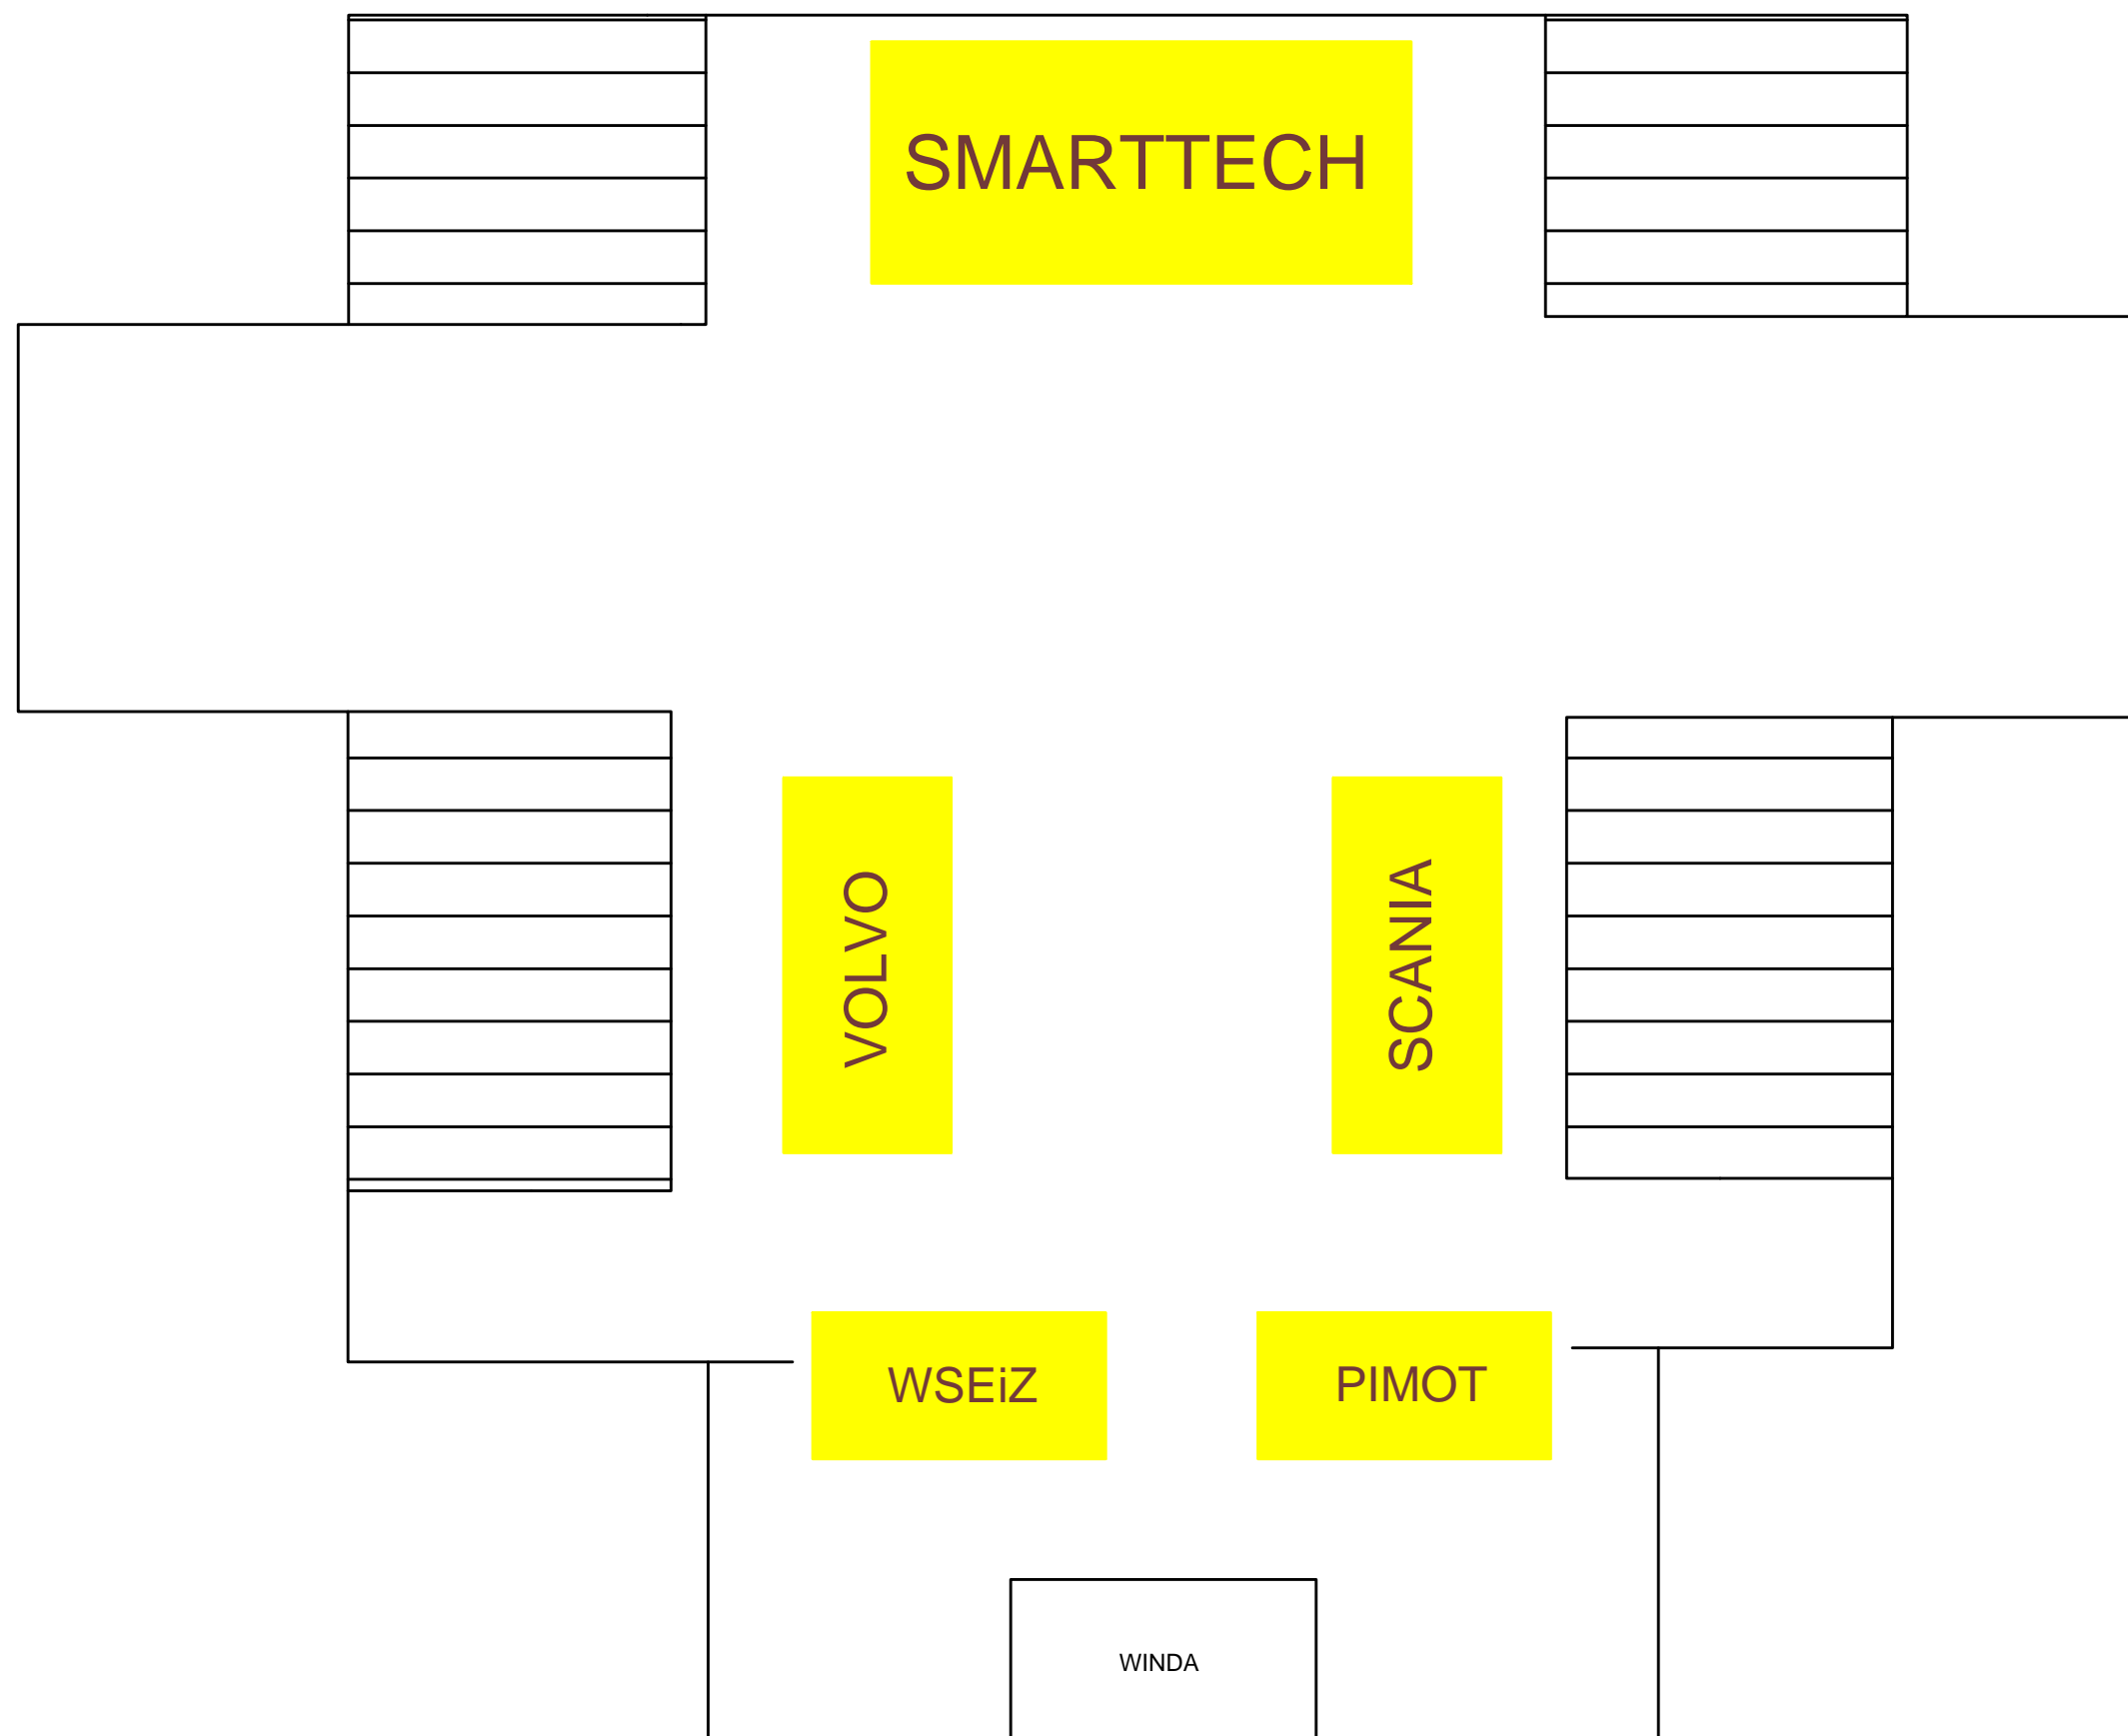

DZIEŃ WYDZIAŁU SiMR 2016
PARTER

DZIEŃ WYDZIAŁU SiMR 2016
I PIĘTRO

DZIEŃ WYDZIAŁU SiMR 2016
PARKING

Ul. Wołoska

Ul. Fałata

Ul. Narbutta